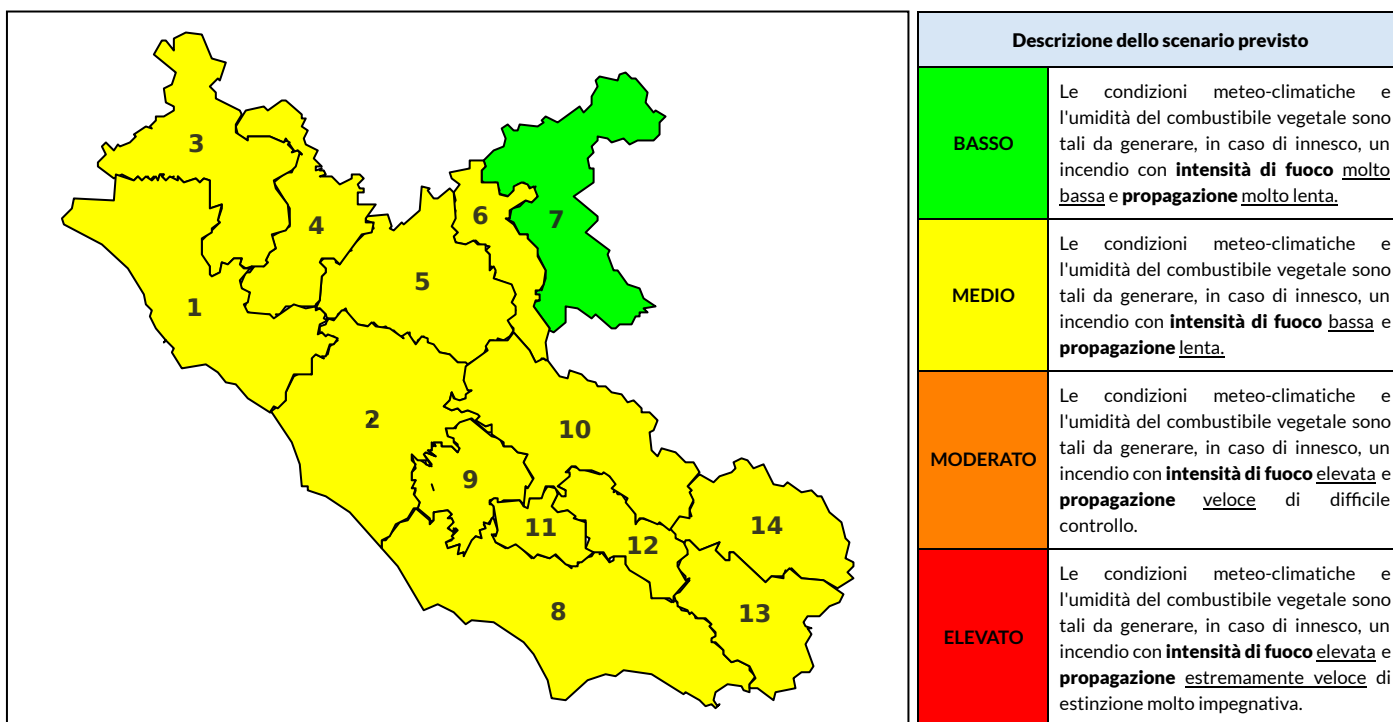

BOLLETTINO DI PERICOLOSITA' DA INCENDI BOSCHIVI

Previsioni per oggi 25-8-2022

Livello di pericolosità da incendio boschivo per Zona di Allerta AIB

Bollettino emesso nel periodo della campagna AIB Lazio sulla base del modello previsionale RISICOLazio, sviluppato in collaborazione con Fondazione CIMA, che fornisce un supporto per la valutazione della Pericolosità da incendio boschivo aggregata sulle Zone di Allerta AIB, approvate come parte integrante del Piano AIB Lazio 2020-2022 con DGR n° 270 del 15/05/2020. Il dettaglio della distribuzione dei Comuni nelle Zone AIB è consultabile al link https://protezionecivile.regione.lazio.it/zone_allerta_aib_comuni/. Le Norme Comportamentali per la popolazione sono consultabili al link https://protezionecivile.regione.lazio.it/norme_comportamentali_aib/.

Zona AIB	1	2	3	4	5	6	7	8	9	10	11	12	13	14
Livello Pericolosità	MEDIO	MEDIO	MEDIO	MEDIO	MEDIO	MEDIO	BASSO	MEDIO	MEDIO	MEDIO	MEDIO	MEDIO	MEDIO	MEDIO

NOTE

BOLLETTINO DI PERICOLOSITA' DA INCENDI BOSCHIVI

Previsioni per domani 26-8-2022

Livello di pericolosità da incendio boschivo per Zona di Allerta AIB

Bollettino emesso nel periodo della campagna AIB Lazio sulla base del modello previsionale RISICOLazio, sviluppato in collaborazione con Fondazione CIMA, che fornisce un supporto per la valutazione della Pericolosità da incendio boschivo aggregata sulle Zone di Allerta AIB, approvate come parte integrante del Piano AIB Lazio 2020-2022 con DGR n° 270 del 15/05/2020. Il dettaglio della distribuzione dei Comuni nelle Zone AIB è consultabile al link https://protezionecivile.regione.lazio.it/zone_allerta_aib_comuni/. Le Norme Comportamentali per la popolazione sono consultabili al link https://protezionecivile.regione.lazio.it/norme_comportamentali_aib/.