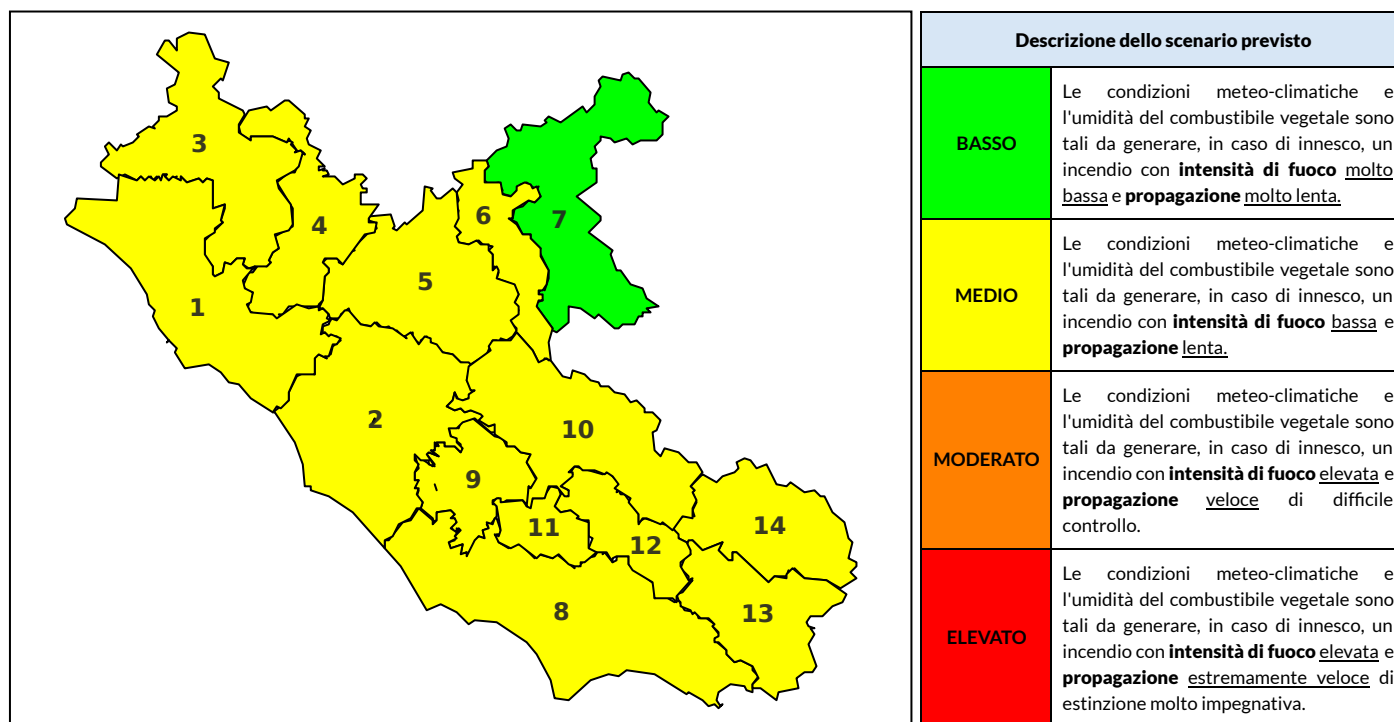

BOLLETTINO DI PERICOLOSITA' DA INCENDI BOSCHIVI

Previsioni per domani 26-8-2022

Livello di pericolosità da incendio boschivo per Zona di Allerta AIB

Bollettino emesso nel periodo della campagna AIB Lazio sulla base del modello previsionale RISICOLazio, sviluppato in collaborazione con Fondazione CIMA, che fornisce un supporto per la valutazione della Pericolosità da incendio boschivo aggregata sulle Zone di Allerta AIB, approvate come parte integrante del Piano AIB Lazio 2020-2022 con DGR n° 270 del 15/05/2020. Il dettaglio della distribuzione dei Comuni nelle Zone AIB è consultabile al link <https://protezionecivile.regione.lazio.it/zone_allerta_aib_comuni/>. Le Norme Comportamentali per la popolazione sono consultabili al link <https://protezionecivile.regione.lazio.it/norme_comportamentali_aib/>.

Zona AIB	1	2	3	4	5	6	7	8	9	10	11	12	13	14
Livello Pericolosità	MEDIO	MEDIO	MEDIO	MEDIO	MEDIO	MEDIO	BASSO	MEDIO	MEDIO	MEDIO	MEDIO	MEDIO	MEDIO	MEDIO